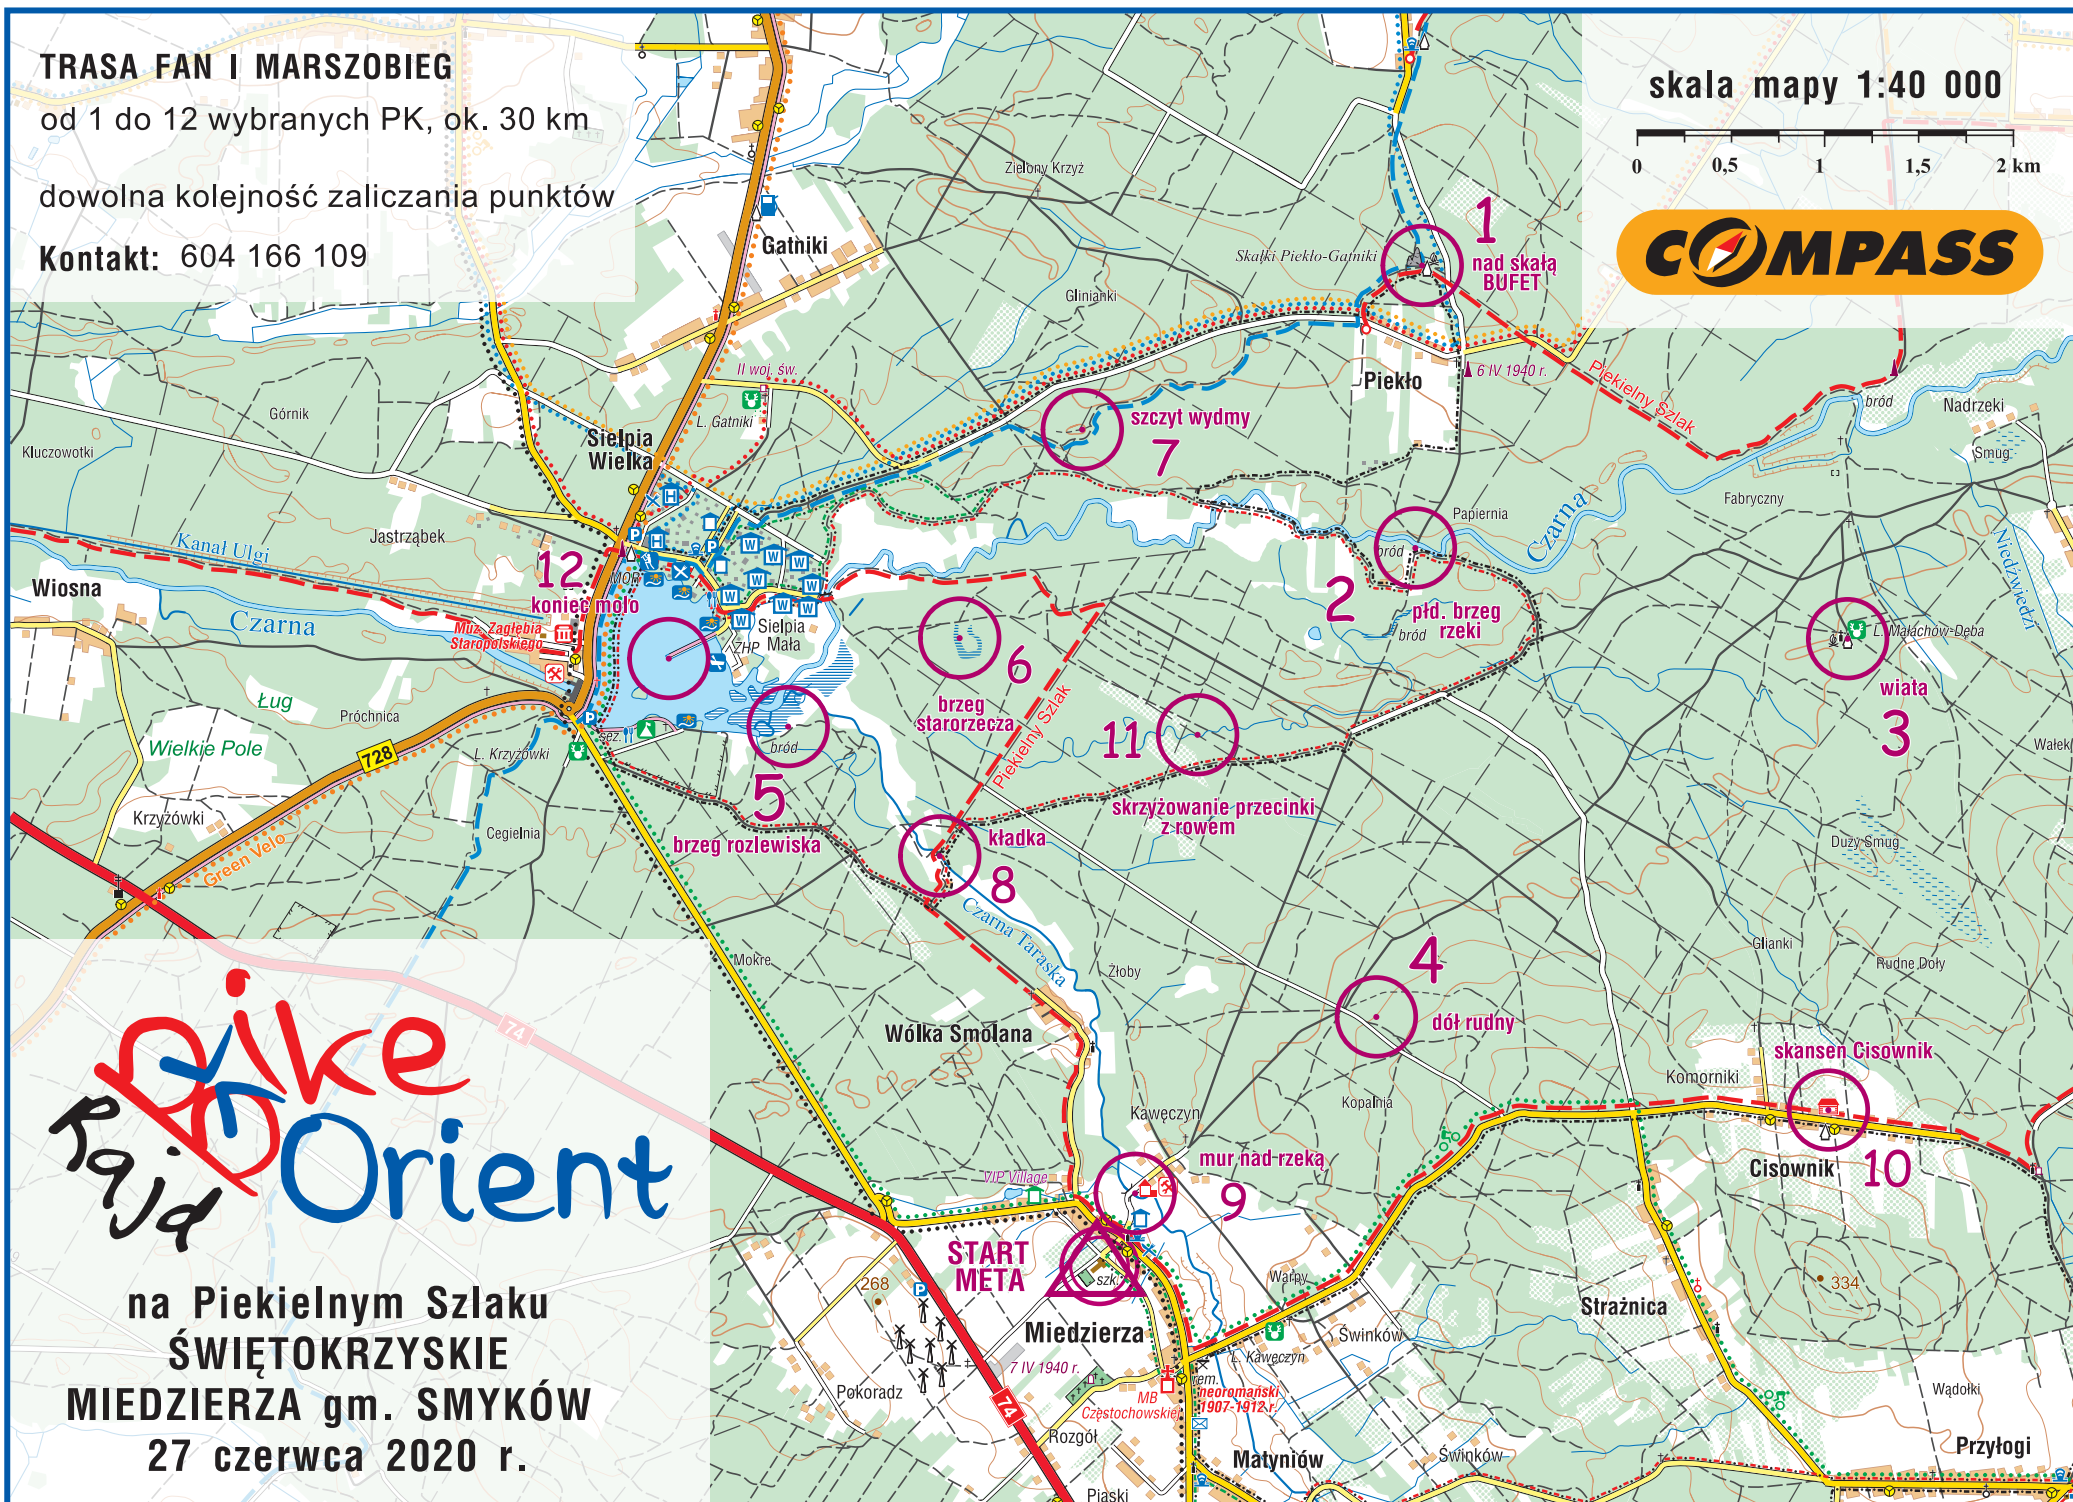

TRASA FAN I MARSZOBIEG

od 1 do 12 wybranych PK, ok. 30 km

dowolna kolejność zaliczania punktów

Kontakt: 604 166 109

skala mapy 1:40 000

Bike
Rajd
Orient

na Piekelnym Szlaku
ŚWIĘTOKRZYSKIE
MIEDZIERZA gm. SMYKÓW
27 czerwca 2020 r.